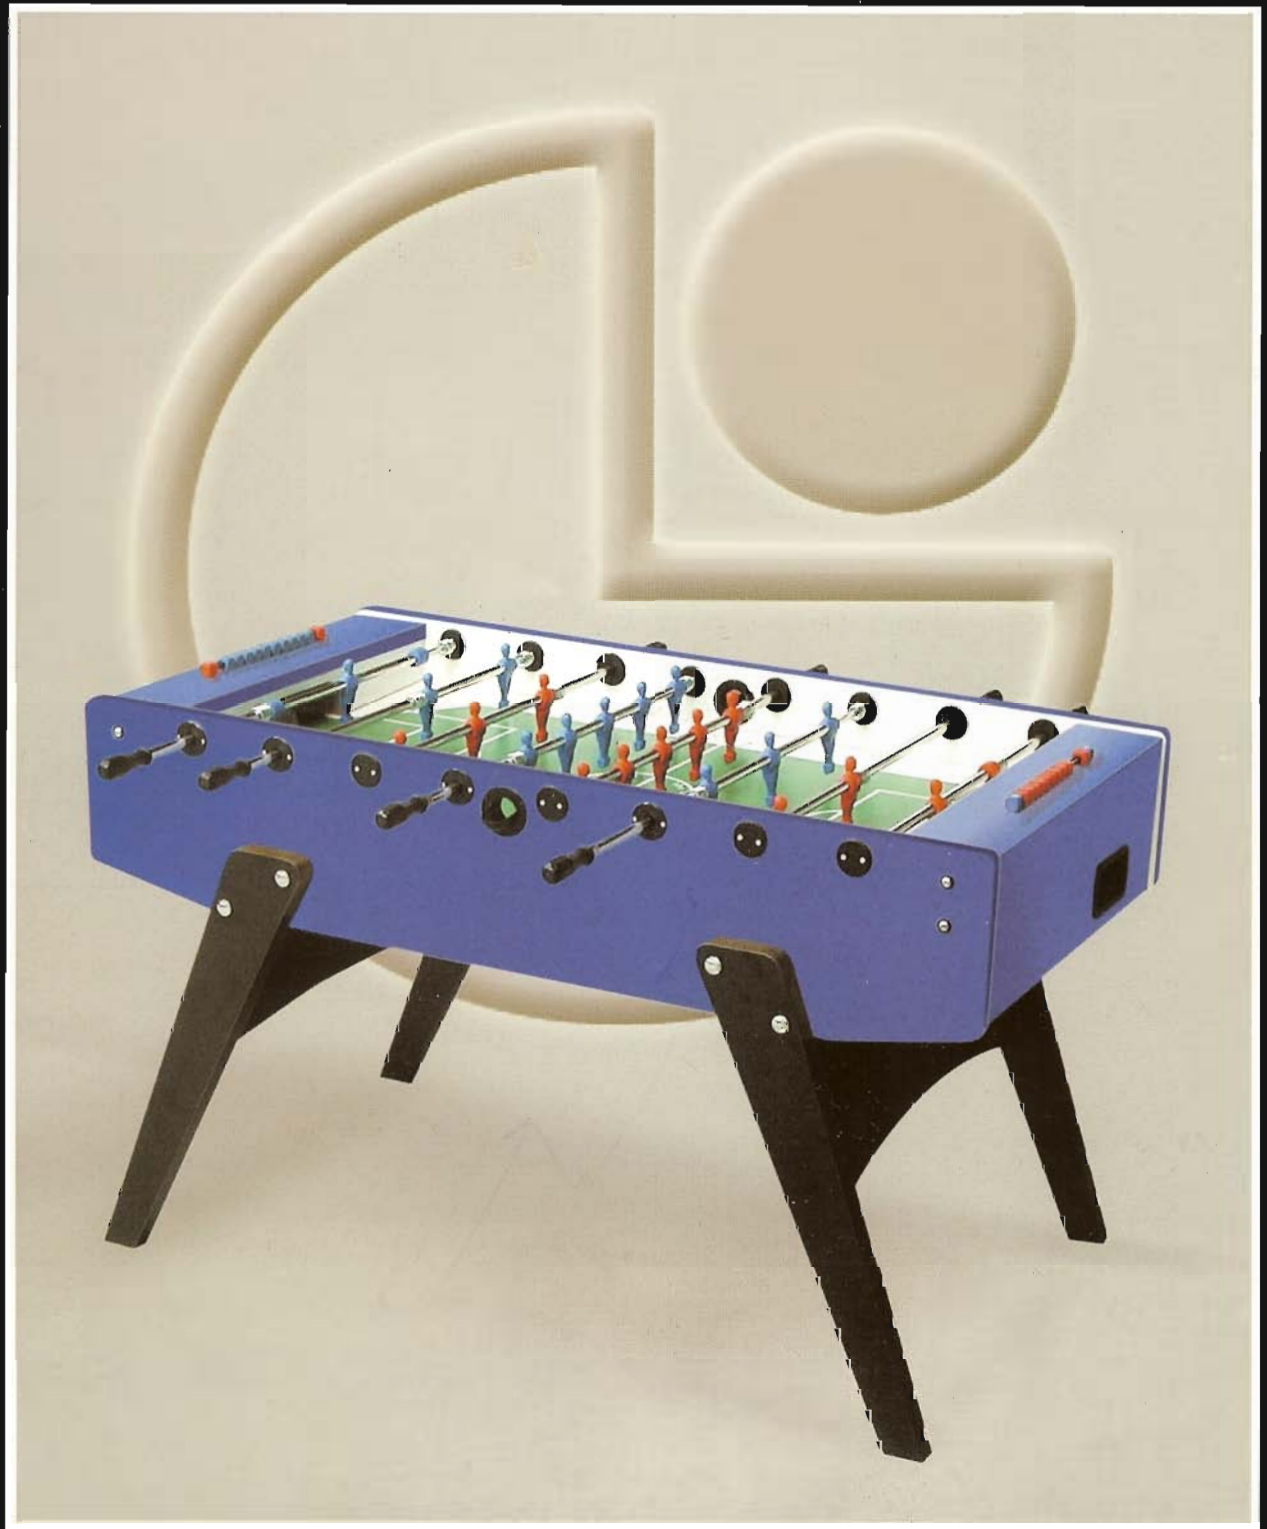

 **Garlando**  
Leader in pool and football tables

***G-2000***

I

Mobile costruito in mdf dello spessore di mm. 25 con rivestimento melaminico. Colore: blu. Gambe inclinate in mdf dello spessore di mm. 40 con rivestimento melaminico. Colore: nero. Aste uscenti in acciaio ad alta resistenza con cromatura anti-ruggine.

Aste telescopiche di sicurezza (rientranti) disponibili su richiesta.

Boccole in nylon con cuscinetti a sfera: garantiscono una notevole velocità di gioco e non stancano i giocatori.

Ometti in materiale plastico stampati sulle aste, colore: rosso/blu.

Campo di gioco a scelta in vetro temperato o in laminato plastico. Segnapunti a cubetti negli stessi colori degli ometti.

Recupero palline in goal da due obli posti sui lati del mobile.

Montaggio facilitato dalle istruzioni illustrate.

Unbreakable mopen players moulded onto the bars. Color: red/blue.

Nylon bushes with steel ball bearings, smoother high speed action and reduced wear and tear.

Playfield in plastic laminate. Silk-screen printed white lines on