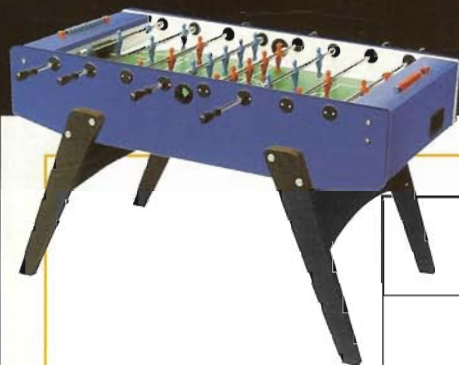

Informazioni tecniche Technical chart - Technische tabelle

G-2000

MODELLO MODEL MODELL	LUNGHEZZA LENGTH LÄNGE	LARGHEZZA WIDTH BREITE	ALTEZZA HEIGHT HÖHE	PESO WEIGHT GEWICHT	IMBALLO PACKING VERPACKUNG
ASTE USCENTI SOLID BARS VOLLSTANGEN	cm. 143 56 lin.	cm. 76 30 in.	cm. 88 34 1/2 in.	80 kg. 176 lbs	cm. 150 x 80 x 34 59x31 1/2 x13 in.
ASTE TELESCOPICHE TELESCOPIC BARS TELESKOPSTANGEN	cm. 143 56 lin.	cm. 76 30 in.	cm. 88 34 1/2 in.	81 kg. 178 lbs	cm. 150 x 80 x 34 59x31 1/2 x13 in.

TUTTI I CALCIOBALILLA SONO COPERTI DA GARANZIA PER 24 MESI
ALL SOCCER TABLES ARE GUARANTEED FOR 24 MONTHS
ALLE GARLANDO FUßBALLTISCHE HABEN 24 MONATE GARANTIE